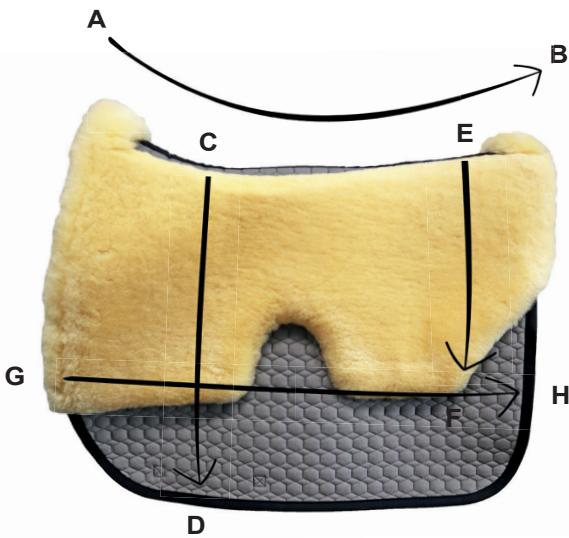

# MATTES Universal Schabracke

## MATTES Universal Square Pad

	A - B	C - D	E - F (Auflagefläche Kissen) (Contact area padding)	G - H
uXL	67 cm	50,0 • 53,0 • 56,0 • 59,0 cm	36 cm	72 cm
uL	64 cm	50,0 • 53,0 • 56,0 • 59,0 cm	36 cm	69 cm
uM	61 cm	50,0 • 53,0 • 56,0 • 59,0 cm	36 cm	66 cm
uS	58 cm	50,0 • 53,0 • 56,0 • 59,0 cm	36 cm	63 cm

### 0245-X0245 MATTES Universal Schabracke

Größenauswahl Size selection:	•
Lammfell im Kissenbereich Sheepskin in cushion area:	• LB431
Lammfell mit Kissen und Streifen vorne: Lambskin in cushion area and stripe in front:	-
Lammfell komplette Unterseite Sheepskin covered underneath:	-
Correction System:	<b>Optional</b>
Rand vorne Trim in front:	-
Rand hinten Trim in the back:	-

Leder Leather:	-
Klett oben Velcro above:	•
Klett unten Velcro girth area:	•
Klettart Type of Velcro:	<b>normal</b>
EWVA:	-